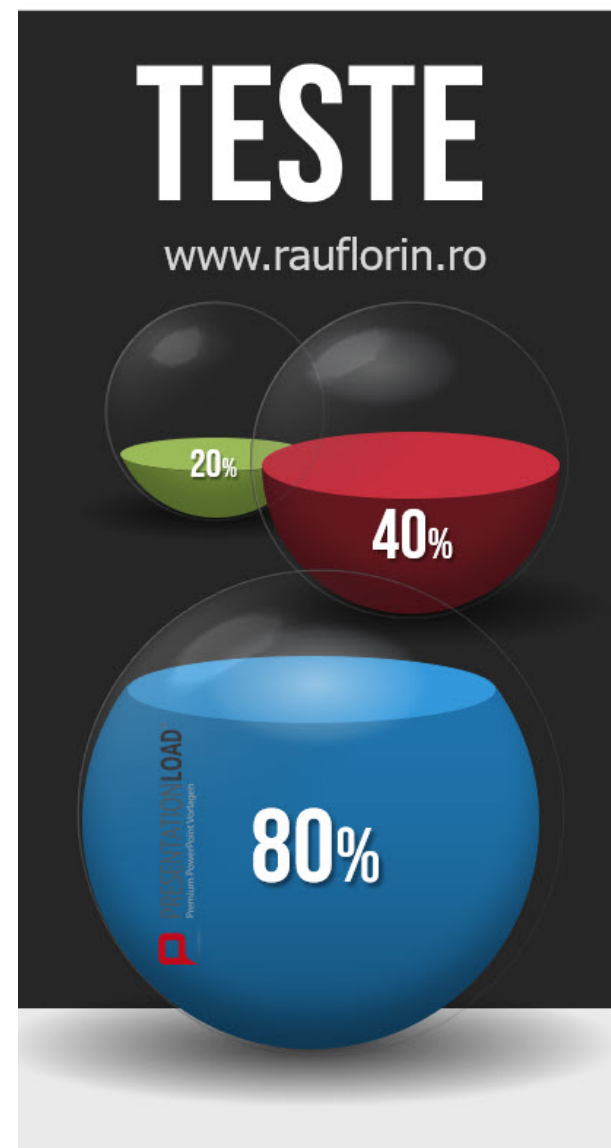

216307	designer vestimentar	
216308	cercetator in arte plastice — design industrial	
216309	asistent de cercetare in arte plastice — design industrial	
216310	cercetator in arte plastice — textile (tapiserie, contexturi, moda, imprimeuri)	
216311	asistent de cercetare in arte plastice-textile (tapiserie, contexturi, moda, imprimeuri)	
216312	cercetator in arte plastice — sticla, ceramica, metal	
216313	asistent de cercetare in arte plastice — sticla, ceramica, metal	
216401	urbanist	
216402	arhitect urbanism	
216501	cartograf	
216502	inginer geodez	
216503	subinginer geodez	
216504	inginer topograf	
216505	inginer topograf minier	
216506	proiectant inginer geodez	
216507	consilier cadastru	introdusa prin ORD. MMFSPV/INS nr. 2176/931/2013 publicat in MOR 692/13.11.2013
216508	subinginer cadastru	introdusa prin ORD. MMFSPV 931/30.10.2013 publicat in MOR 692/13.11.2013
216509	geomatician	introdusa prin ORD. comun 190/76/2014 publicat in MOR 160/2014
216601	designer grafica (studii medii)	
216602	animator film de animatie (studii medii)	
216603	intermediarist film desene animate (studii medii)	
216604	stilizator film desene animate (studii medii)	
216605	asistent regizor studio	
216606	asistent regizor emisie	
216607	designer florist	Fosta "designer floral", redenumita ca „designer florist” sub acelasi cod COR prin Ord. MMSS/INS 892/291/2023 (MOR 526/14.06.2023)
~~216608~~	~~videojurnalist~~	~~pozitie RADIATA prin ORD. MMFPS/INS nr. 177/81/2012 publicat in MOR 128/22.02.2012~~
216609	art director	
216610	designer pagini web (studii superioare)	
216611	designer grafica (studii superioare)	
216612	grafician calculator (studii medii)	
216613	designer pagini web (studii medii)	
216614	designer jocuri digitale	introdusa prin Ord. MMSS/INS 1348/784/2022 (MOR 880/7.09.2022)
221101	medic'medicina generala	
221102	medic rezident	
221103	consilier medic	
221104	expert medic	
221105	inspector de specialitate medic	
221106	referent de specialitate medic	
221107	medic primar	
221108	medic medicina de familie	denumirea initiala "medic medicina in familie" a fost modificata prin ORD. MMFPS/INS nr. 177/81/2012 publicat in MOR 128/22.02.2012)

SECTIUNEA TESTE va deschide o Poarta Magica catre Autocunoastere si va pregateste pentru un nou pas in cariera.

Inteligenta Emotionala? Analiza Critica? Observare si Analiza Fizica? Acuratete, Vedere Spatiala, Deductie Numerica sau Intelegere Verbala?

Nimic mai simplu! Incercati-le pe rand pentru a va descoperi mai bine!

Folositi linkul asociat imaginii de mai sus pentru a deschide gratuit aceasta Poarta Magica!