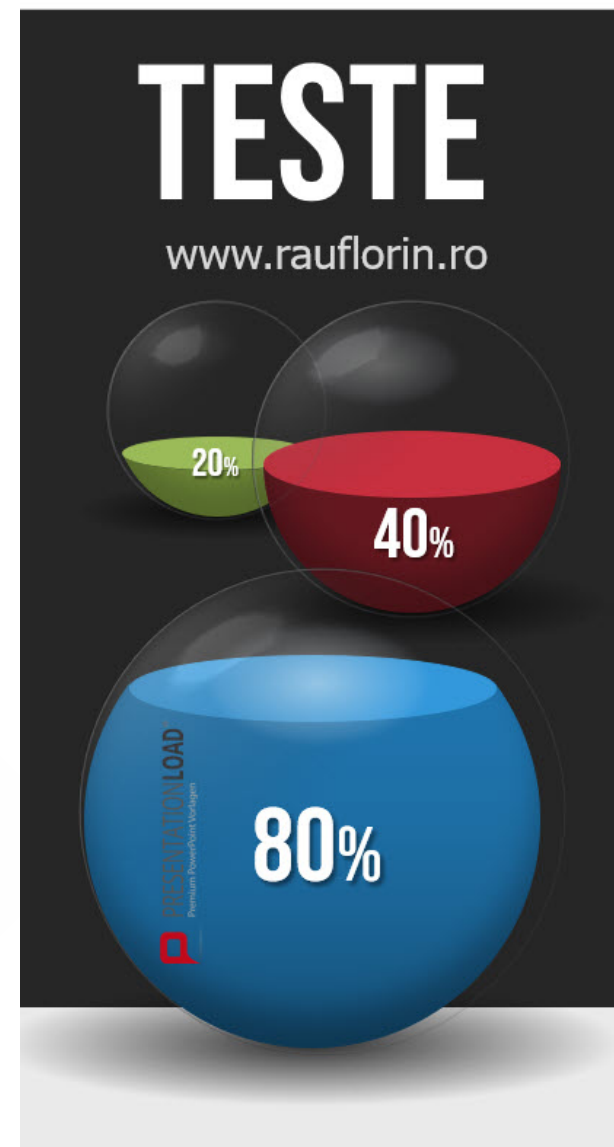

722117	debitator-ebosator	
722118	dusisator-polizator	
722201	lacatus SDV	
722202	sculer-matriter	
722203	lacatus AMC	
722204	lacatus mecanica fina	
722205	prelucrator prin electroeroziune	
722206	lacatus la prelucrarea si indreptarea tevilor ghintuite	
722207	lacatus constructii structuri aeronave	introdusa prin ORD. MMFSPV/INS 150/132/2013 publicat in MOR 78/6.02.2013
722301	reglor la masini pentru fabricarea cablurilor, conductorilor electrici si materialelor electrice	
722302	reglor la masini pentru confectionarea elementelor galvanice	
722303	reglor benzi montaj	
722304	masinist la linii automate aschietoare	
722305	reglor masini de bobinat si platinat	
722306	reglor la masini de prelucrare mase plastice	
722307	reglor masini-unelte	
722308	reglor-montator	
722309	reglor la masini pentru fabricarea lampilor electrice	
722310	reglor si reglor-conductor la masini-unelte	
722311	conductor de instalatii	
722312	operator la masini-unelte semiautomate si automate	
722313	dozator la fabricarea electrozilor de sudura	
722314	masinist la lame de masini pentru automate aschietoare	
722315	degresator-imersiuner	
722316	uscator electrozi de sudura	
722317	masinist la masini speciale fara aschiere	
722318	preparator amestec de invelis	
722319	pregatitor sarma	
722320	finisator electrozi de sudura	
722321	masinist la masini speciale de aschiere	
722322	masinist la confectionarea tuburilor de protectie si a dozelor de ramificatie	
722323	operator ia masini-unelte cu comanda numerica	
722324	operator la masini de electroeroziune automate	
722401	ascutitor laminate la cald	
722402	ascutitor laminate la rece	
722403	ascutitor-calitor garnituri de carde	
722404	ascutitor scule, instrumente medicale si obiecte de uz casnic	
722405	debitator-slefuitor perii de masini electrice	
722406	polizator	
722407	slefuitor metale	
722408	frezor universal	

SECTIUNEA TESTE va deschide o Poarta Magica catre Autocunoastere si va pregateste pentru un nou pas in cariera.

Inteligenta Emotionala? Analiza Critica? Observare si Analiza Fizica? Acuratete, Vedere Spatiala, Deductie Numerica sau Intelegere Verbala?

Nimic mai simplu! Incercati-le pe rand pentru a va descoperi mai bine!

Folositi linkul asociat imaginii de mai sus pentru a deschide gratuit aceasta Poarta Magica!