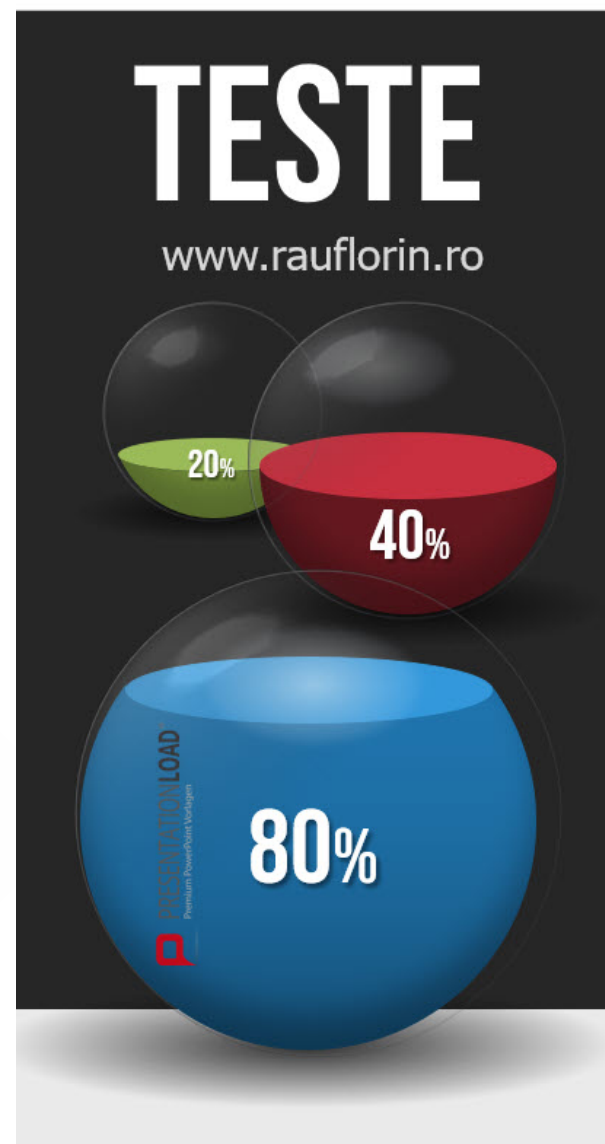

511206	sef tura comanda vagon de dormit — cuseta	
511207	insotitor pasageri in transportul rutier	introdusa prin ORD. MMFPSPV/INS 150/132/2013 publicat in MOR 78/6.02.2013
511301	ghid de turism	
511302	ghid de turism intern (local)	
511303	ghid national de turism (tour-operator)	
511304	ghid de turism montan, drumetie montana	
511305	ghid galerii de arta/interpret	
511306	ghid habitat natural flora, fauna	
511307	ghid turism ornitologic	
511308	ghid turism speologic	
511309	ghid turism ecvestru	
511310	ghid de turism sportiv (alpinism si catarari pe stanci/schi/bob/inot/ canotaj/ iahting/ zbor cu aparate ultrasoare)	
511311	ghid montan	
511312	ghid obiectiv cultural	
511313	insotitor grup turistic	
511314	organizator activitate turism (studii medii)	
511315	ranger	
511316	custode pentru arii protejate	
511317	animator de hotel	
511318	insotitor speolog	introdusa prin ORD. MMFPSPV/INS nr. 1419/328/2014 publicat in MOR 631/28.08.2014
511319	ghid turistic pentru pesteri amenajate	introdusa prin ORD. MMFPSPV/INS nr. 1419/328/2014 publicat in MOR 631/28.08.2014
511320	ghid canioning	introdusa prin ORD. MMFPSPV/INS nr. 1419/328/2014 publicat in MOR 631/28.08.2014
512001	bucatar	
512002	pizzar	
512003	bucatar specialist/vegetarian/dietetician	
512004	maestru in arta culinara	
513101	ajutor ospatar	
513102	ospatar (chelner)	
513103	somelier	
513201	barman	
513202	barman preparator	
513203	barman preparator de cafea (barista)	Ocupatie introdusa prin ORD. MMSS/INS nr. 38/82/2022 Publicat in MOR 141/11.02.2022
514101	coafor	
514102	frizer	
514103	coafor stilist	introdusa prin ORD. comun 190/76/2014 publicat in MO 160/2014
514104	stilist extensii de par	introdus prin ORD. MMPS/INS 1477/1056/2020 publicat in MOR 965/20.10.2020
514201	cosmetician	
514202	manichiurist	
514203	pedichiurist	
514204	maseur de intretinere si relaxare	
514205	machior	
514206	tatuator	
514207	montator bijuterii pe corp	
514208	stilist protezist de unghii	

SECTIUNEA TESTE va deschide o Poarta Magica catre Autocunoastere si va pregateste pentru un nou pas in cariera.

Inteligenta Emotionala? Analiza Critica? Observare si Analiza Fizica? Acuratete, Vedere Spatiala, Deductie Numerica sau Intelegere Verbala?

Nimic mai simplu! Incercati-le pe rand pentru a va descoperi mai bine!

Folositi linkul asociat imaginii de mai sus pentru a deschide gratuit aceasta Poarta Magica!