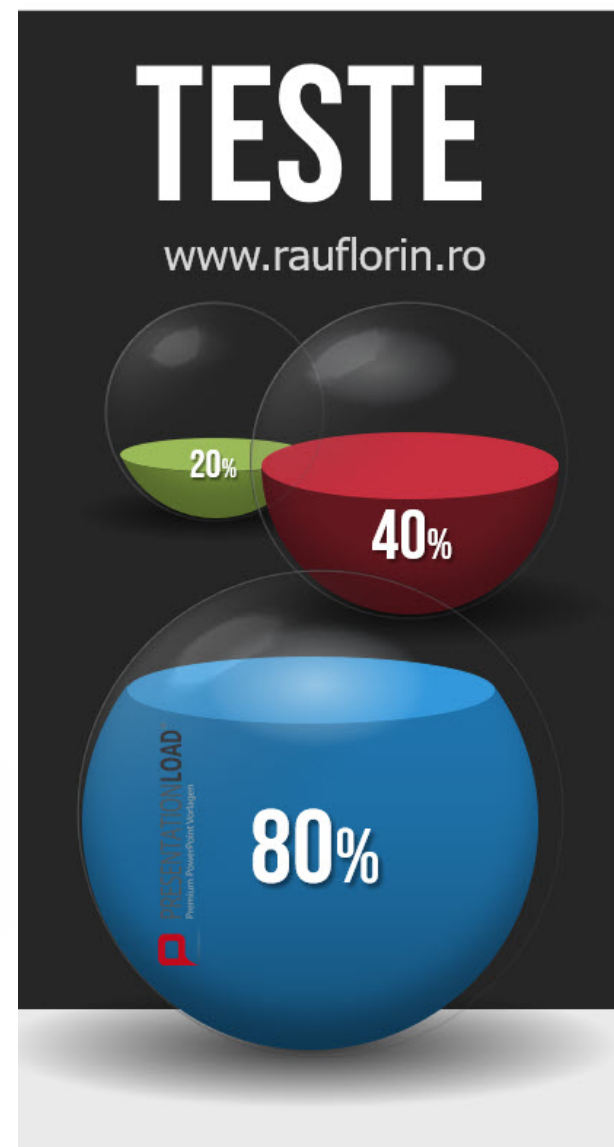

251106	inginer de integrare	introdusa prin Ord. MMSS/INS 1348/784/2022 (MOR 880/7.09.2022)
251107	proiectant de sisteme informatice inteligente pentru TIC	introdusa prin Ord. MMSS/INS 1348/784/2022 (MOR 880/7.09.2022)
251108	inginer viziune computerizata	introdusa prin Ord. MMSS/INS 1348/784/2022 (MOR 880/7.09.2022)
251109	arhitect In domeniul tehnologiei blockchain	introdusa prin Ord. MMSS/INS 1348/784/2022 (MOR 880/7.09.2022)
251201	analist	
251202	programator	
251203	inginer de sistem in informatica	
251204	programator de sistem informatic	
251205	inginer de sistem software	
251206	manager proiect informatic	
251207	inginer de dezvoltare a produselor software	introdusa prin Ordin 635/1348/2019 publicat in MOR 308/19.04.2019
251208	inginer in realizarea, intretinerea si dezvoltarea aplicatiilor web	introdusa prin Ordin 635/1348/2019 publicat in MOR 308/19.04.2019
251209	inginer In domeniul tehnologiilor cloud	introdusa prin Ord. MMSS/INS 1348/784/2022 (MOR 880/7.09.2022)
251210	deztvoltator In domeniul tehnologiei blockchain	introdusa prin Ord. MMSS/INS 1348/784/2022 (MOR 880/7.09.2022)
251211	deztvoltator interfata cu utilizatorul	introdusa prin Ord. MMSS/INS 1348/784/2022 (MOR 880/7.09.2022)
251212	inginer de date complexe (big data)	introdusa prin Ord. MMSS/INS 1348/784/2022 (MOR 880/7.09.2022)
251301	specialist in e-afaceri	introdusa prin ORD. MMFPS/INS nr. 177/81/2012 publicat in MOR 128/22.02.2012
251302	specialist in e-guvernare	introdusa prin ORD. MMFPS/INS nr. 177/81/2012 publicat in MOR 128/22.02.2012
251303	specialist in e-media	introdusa prin ORD. MMFPS/INS nr. 177/81/2012 publicat in MOR 128/22.02.2012
251304	specialist in e-sanatate	introdusa prin ORD. MMFPS/INS nr. 177/81/2012 publicat in MOR 128/22.02.2012
251305	manager de continut web	introdusa prin Ord. MMSS/INS 1348/784/2022 (MOR 880/7.09.2022)
251306	expert In optimizarea motoarelor de cautare	introdusa prin Ord. MMSS/INS 1348/784/2022 (MOR 880/7.09.2022)
251307	deztvoltator jocuri digitale	introdusa prin Ord. MMSS/INS 1348/784/2022 (MOR 880/7.09.2022)
251401	specialist in domeniul proiectarii asistate pe calculator	
251402	specialist in proceduri si instrumente de securitate a sistemelor informatice	
251901	consultant in informatica	
252101	administrator baze de date	
252201	administrator sistem de securitate bancara	
252301	administrator de retea de calculatoare	
252302	administrator de retea de telefonie VOIP	
252901	specialist SIG/IT	introdusa prin ORD. MMFPSPV/INS nr. 2176/931/2013 publicat in MOR 692/13.11.2013
252902	expert surse deschise	Ocupatie introdusa prin ORD. MMSS/INS nr. 38/82/2022 Publicat in MOR 141/11.02.2022
252903	specialist in securitate cibernetica pentru sisteme automatizate de comanda-control	Ocupatie introdusa prin ORD. MMSS/INS nr. 38/82/2022 Publicat in MOR 141/11.02.2022
252904	expert in securitate cibernetica	Ocupatie introdusa prin ORD. MMSS/INS nr. 38/82/2022 Publicat in MOR 141/11.02.2022
252905	expert in investigatii digitale	Ocupatie introdusa prin ORD. MMSS/INS nr. 38/82/2022 Publicat in MOR 141/11.02.2022
252906	auditor de securitate cibernetica	Ocupatie introdusa prin ORD. MMSS/INS nr. 38/82/2022 Publicat in MOR 141/11.02.2022
252907	consultant de securitate cibernetica	Ocupatie introdusa prin ORD. MMSS/INS nr. 38/82/2022 Publicat in MOR 141/11.02.2022

SECTIUNEA TESTE va deschide o Poarta Magica catre Autocunoastere si va pregateste pentru un nou pas in cariera.

Inteligenta Emotionala? Analiza Critica? Observare si Analiza Fizica? Acuratete, Vedere Spatiale, Deductie Numerica sau Intelegere Verbala?

Nimic mai simplu! Incercati-le pe rand pentru a va descoperi mai bine!

Folositi linkul asociat imaginii de mai sus pentru a deschide gratuit aceasta Poarta Magica!