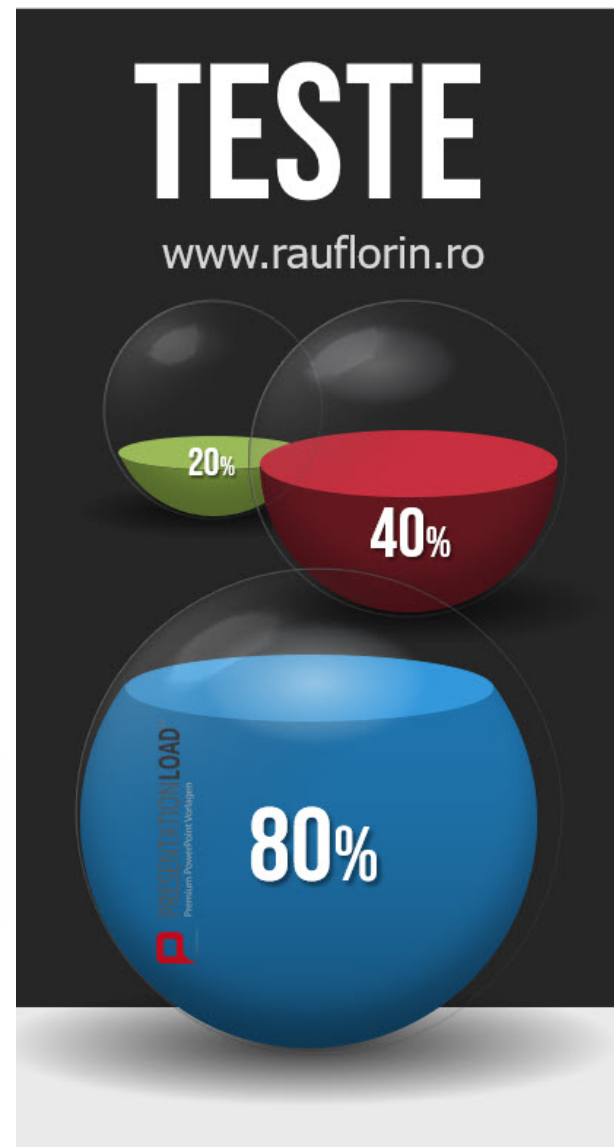

332102	broker in asigurari	
332201	reprezentant tehnic	
332202	reprezentant comercial	
332203	agent de vanzari	
332204	consilier vanzari bijuterii si ceasuri	introdusa prin ORD. MMFPS/INS nr. 177/81/2012 publicat in MOR 128/22.02.2012
332301	specialist in achizitii	introdusa prin ORD. MMFPSPV/INS 150/132/2013 publicat in MOR 78/6.02.2013
332401	agent comercial	
332402	mercantizor	fosta 322402 modificata prin ORD. MMFPS/INS nr. 177/81/2012 publicat in MOR 128/22.02.2012)
332403	agent vanzari standarde si produse conexe	
333101	agent contractari si achizitii (broker marfuri)	
333102	receptbner contractari-achizitii	
333103	administrator cumparari	
333104	agent cumparari	
333105	declarant vamal	
333106	agent tranzit	
333107	agent maritim	
333201	organizator evenimente	introdusa prin Ord. MMSS/INS 1988/1527/2022 (MOR 1144/28.11.2022)
333301	agent repartizare a fortei de munca	
333302	agent orientare profesionala a somerilor/agent informare privind cariera	
333303	agent evidenta si plata a ajutorului de somaj	
333304	referent resurse umane	denumirea veche "inspector/referent resurse umane" a fost modificata in "referent resurse umane" prin ORD. MMSS/INS nr. 38/82/2022 Publicat in MOR 141/11.02.2022
333305	agent ocupare	
333306	~~analist resurse umane~~	a fost mutata si RECODIFICATA 242325 prin ORD. MMSS/INS nr. 38/82/2022 Publicat in MOR 141/11.02.2022
333307	tehnician mobilitate personal	
333308	tehnician reconversie personal	
333309	instructor/preparator formare	
333310	tehnician calificare gestiune competente	
333311	tehnician resurse umane	
333401	agent imobiliar (broker imobiliar)	
333901	agent reclama publicitara	
333902	agent literar	
333903	impresar muzical	
333904	impresar teatru	
333905	manager sportiv	
333906	asistent relatii publice si comunicare (studii medii)	
333907	agent servicii client	
333908	impresar artistic	
333909	organizator spectacole	
333910	operator de interviu	
333911	referent comert exterior	
333912	operator vanzari prin telefon	
333913	agent de nava	fosta 315104 modificata prin ORD. MMFPSPV/INS 150/132/2013 publicat in MOR 78/6.02.2013

SECTIUNEA TESTE va deschide o Poarta Magica catre Autocunoastere si va pregateste pentru un nou pas in cariera.

Inteligenta Emotionala? Analiza Critica? Observare si Analiza Fizica? Acuratete, Vedere Spatiala, Deductie Numerica sau Intelegere Verbala?

Nimic mai simplu! Incercati-le pe rand pentru a va descoperi mai bine!

Folositi linkul asociat imaginii de mai sus pentru a deschide gratuit aceasta Poarta Magica!