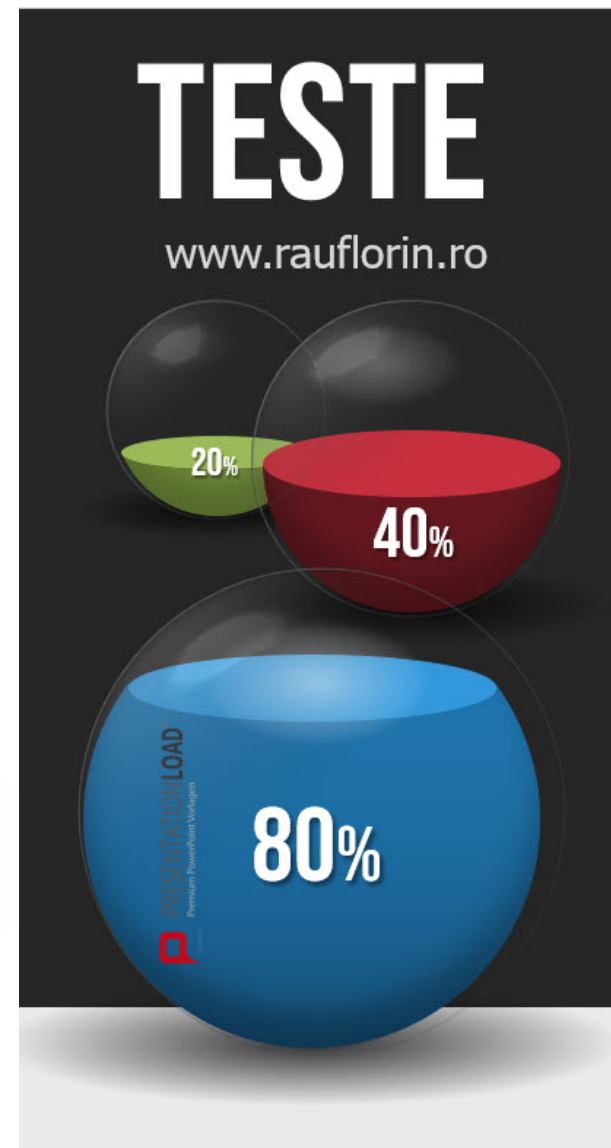

214431	subinginer mecanic utilaje pentru industria lemnului	
214432	subinginer mecanic utilaje pentru materiale de constructie	
214433	consilier inginer mecanic	
214434	expert inginer mecanic	
214435	inspector de specialitate inginer mecanic	
214436	referent de specialitate inginer mecanic	
214437	proiectant inginer aeronave	
214438	proiectant inginer mecanic	
214439	inginer pilot de incercare	
214440	subinginer proiectant mecanic	
214441	specialist reglementari/carti de identitate vehicule/verificari tehnice inmatriculare/ inspectii tehnice/ omologari oficiale	
214442	specialist prestatii vehicule	
214443	specialist mentenanta mecanica echipamente industriale	
214444	inginer/subinginer tehnolog prelucrari mecanice	
214445	inginer tehnolog in fabricarea armamentului si munitiei	
214446	subinginer tehnolog in fabricarea armamentului si munitiei	
214447	inginer pentru protectia navigatiei aeriene (comunicatii, navigatie, supraveghere)	
214448	cercetator in sisteme de propulsie	
214449	inginer de cercetare in sisteme de propulsie	
214450	asistent de cercetare in sisteme de propulsie	
214451	cercetator in echipamente si instalatii de bord	
214452	inginer de cercetare in echipamente si instalatii de bord	
214453	asistent de cercetare in echipamente si instalatii de bord	
214454	cercetator in masini si echipamente termice	
214455	inginer de cercetare in masini si echipamente termice	
214456	asistent de cercetare in masini si echipamente termice	
214457	cercetator in masini hidraulice si pneumatice	
214458	inginer de cercetare in masini hidraulice si pneumatice	
214459	asistent de cercetare in masini hidraulice si pneumatice	
214460	cercetator in echipamente de proces	
214461	inginer de cercetare in echipamente de proces	
214462	asistent de cercetare in echipamente de proces	
214463	cercetator in mecanica fina	
214464	inginer de cercetare in mecanica fina	

SECTIUNEA TESTE va deschide o Poarta Magica catre Autocunoastere si va pregateste pentru un nou pas in cariera.

Inteligenta Emotionala? Analiza Critica? Observare si Analiza Fizica? Acuratete, Vedere Spatiala, Deductie Numerica sau Intelegere Verbala?

Nimic mai simplu! Incercati-le pe rand pentru a va descoperi mai bine!

Folositi linkul asociat imaginii de mai sus pentru a deschide gratuit aceasta Poarta Magica!