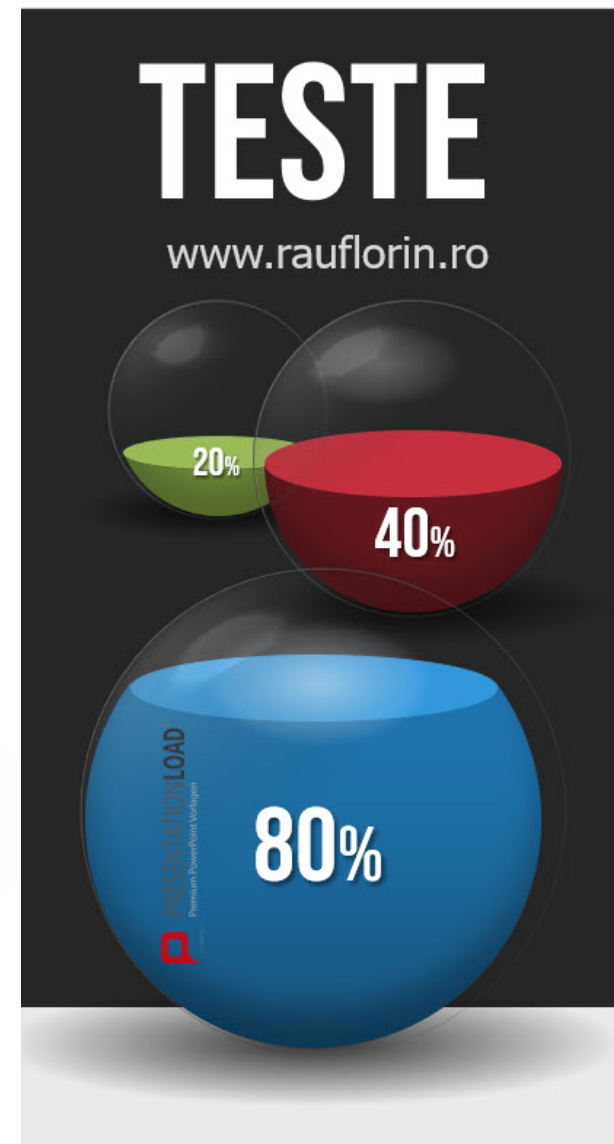

265902	clovn	
265903	magician	
265904	hipnotizator	
265905	trapezist	
265906	casador	
265907	figurant	
265908	dresor	
311101	laborant chimist	
311102	tehnician chimist	
311103	laborant determinari fizico-mecanice	
311104	tehnician determinari fizico-mecanice	
311105	laborant determinari geologice si geotehnice	
311106	laborant tehnica nucleara	
311107	tehnician meteorolog	
311108	tehnician geolog	
311109	tehnician hidrometru	
311110	prospector— prospectii geologice, geofizice	
311111	tehnician hidrolog	
311112	tehnician hidrogeolog	
311113	laborant operator centrale termice	
311114	metrolog	
311115	tehnician metrolog	
311116	asistent fizica si chimie	
311117	operator meteorolog	
311118	meteorolog aeronautic tehnician	
311119	operator specialist curatare chimica la schimbatoarele de caldura cu placi	
311120	tehnician in fizica	introdusa prin ORD. MMFSPV/INS nr. 123/123/2015 publicat in MOR 161/9.03.2015
311201	mastru constructii civile, industriale si agricole	
311202	mastru normator	
311203	tehnician constructor	
311204	tehnician hidroamelioratii	
311205	tehnician hidrotehnic	
311206	tehnician topometrist	
311207	tehnician proiectant in constructii	
311208	mastru instalator in constructii	
311209	tehnician instalatii in constructii	
311210	diriginte santier	
311211	tehnician laborant pentru lucrari de drumuri si poduri	
311212	tehnician in industria materialelor de constructii	
311213	mastru in industria materialelor de constructii	
311214	tehnician proiectant in industria materialelor de constructii	
311215	tehnician devize si masuratori in constructii	
311216	tehnician devizier	
311217	tehnician atasamentist	
311302	mastru electromecanic	

SECTIUNEA TESTE va deschide o Poarta Magica catre Autocunoastere si va pregateste pentru un nou pas in cariera.

Inteligenta Emotionala? Analiza Critica? Observare si Analiza Fizica? Acuratete, Vedere Spatiala, Deductie Numerica sau Intelegere Verbala?

Nimic mai simplu! Incercati-le pe rand pentru a va descoperi mai bine!

Folositi linkul asociat imaginii de mai sus pentru a deschide gratuit aceasta Poarta Magica!