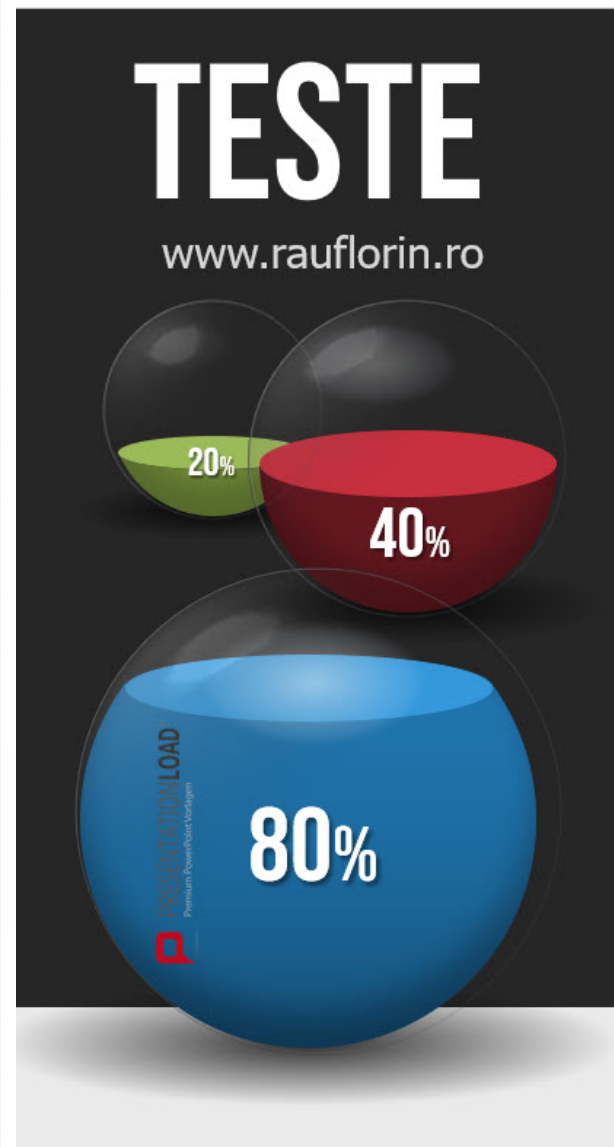

753401	tapiter	
753402	saltelar	
753403	plapumar	
753501	mestesugar argasitor . 753502 mestesugar cenuseritor	
753503	mestesugar finisor mineral	
753504	mestesugar finisor vegetal	
753505	mestesugar sortator in industria pielariei	
753601	cizmar-confectioner incaltaminte, dupa comanda	
753602	confectioner articole din piele si inlocuitori	
753603	confectioner incaltaminte ortopedica	
753604	curelar, confectioner hamasamente	
753605	marochiner-confectioner marochinarie, dupa comanda	
753606	opincar	
753607	talpuitor (confectioner-reparatii incaltaminte)	
754101	scafandru autonom	Fosta "scafandru", redenumita ca „scafandru autonom” sub acelasi cod COR prin Ord. MMSS/INS 1915/988/2023 (MOR 991/1.11.2023)
754102	scafandru cu alimentare de la suprafata pana la 50 metri	Fosta "scafandru lucrator subacvatic", redenumita ca „scafandru cu alimentare de la suprafata pana la 50 metri” sub acelasi cod COR prin Ord. MMSS/INS 1915/988/2023 (MOR 991/1.11.2023)
754103	scafandru sef grup	
754104	scafandru sef utilaj	
754105	scafandru cu alimentare de la suprafata pana la 30 metri	Fosta "scafandru greu", redenumita ca „scafandru cu alimentare de la suprafata pana la 30 metri” sub acelasi cod COR prin Ord. MMSS/INS 1915/988/2023 (MOR 991/1.11.2023)
754106	~~operator barocamera~~	ocupatia a fost mutata din grupa de baza 7541 „Scafandri” in grupa de baza 7412 „Mecanici si instalatori de echipamente electrice”, la codul 741218 prin Ord. MMSS/INS 3162/2412 publicat in MOR 1245/11.12.2024 XTW
754107	scafandru salvator	
754108	sef de scufundare	
754109	~~tehnician de scufundare~~	ocupatia a fost mutata din grupa de baza 7541 „Scafandri” in grupa de baza 7412 „Mecanici si instalatori de echipamente electrice”, la codul 741217 prin Ord. MMSS/INS 3162/2412 publicat in MOR 1245/11.12.2024 XTW
754110	Scafandru de mare adancime	ocupatie introdusa prin Ord. MMSS/INS 1915/988/2023 (MOR 991/1.11.2023)
754201	artificier de mina	
754202	artificier la lucrari de suprafata	
754203	pirotehnician cinematografie si teatru	
754204	pirotehnician	introdusa prin ORD. MMFPS/INS nr. 177/81/2012 publicat in MOR 128/22.02.2012
754301	controlor calitate	
811101	miner in subteran	
811102	miner la suprafata	
811103	miner in subteran pentru constructii	
811104	masinist pentru utilaje specifice la extractie si executia tunelurilor	
811105	semnalist-cuplator	
811106	excavatorist pentru excavatoare cu rotor de mare capacitate	
811107	trolist	
811201	brichetator carbune	

SECTIUNEA TESTE va deschide o Poarta Magica catre Autocunoastere si va pregateste pentru un nou pas in cariera.

Inteligenta Emotionala? Analiza Critica? Observare si Analiza Fizica? Acuratete, Vedere Spatiala, Deductie Numerica sau Intelegere Verbala?

Nimic mai simplu! Incercati-le pe rand pentru a va descoperi mai bine!

Folositi linkul asociat imaginii de mai sus pentru a deschide gratuit aceasta Poarta Magica!