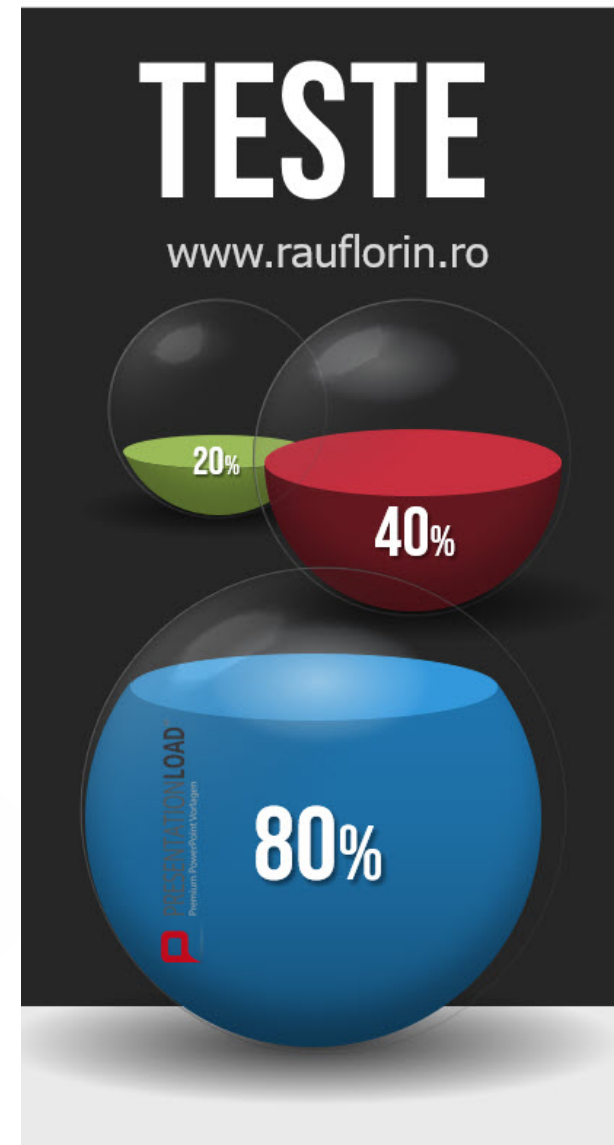

111303	viceprimar	
111401	consilier organizatie politica	
111402	presedinte organizatie politica	
111403	vicepresedinte organizatie politica	
111404	secretar organizatie politica	
111405	conducator de asociatii, filiale si organizatii obstesti	
111406	loctiitor al conducatorului de asociatii, filiale si organizatii obstesti	
111407	secretar si secretar adjunct ai asociatiilor, filialelor si organizatiilor obstesti	
111408	presedinte organizatie sindicala	
111409	vicepresedinte organizatie sindicala	
111410	secretar organizatie sindicala	
111411	delegat sindical	
111412	presedinte asociatie nationala cooperatista	
111413	vicepresedinte asociatie nationala cooperatista	
111414	secretar general asociatie nationala cooperatista	
111415	presedinte asociatie teritoriala de organizatii cooperatiste	
111416	vicepresedinte asociatie teritoriala de organizatii cooperatiste	
111417	secretar asociatie teritoriala de organizatii cooperatiste	
111418	sef departament organizatie sindicala	
111419	presedinte organizatie cooperatista	
111420	vicepresedinte organizatie cooperatista	
111421	presedinte asociatie patronala	
111422	vicepresedinte asociatie patronala	
111423	presedinte organizatie profesionala nationala	
111424	vicepresedinte organizatie profesionala nationala	
111425	secretar national organizatie profesionala nationala	
111426	presedinte organizatie profesionala, filiala judeteana/municipiu	
111427	vicepresedinte organizatie profesionala, filiala judeteana/municipiu	
111428	secretar organizatie profesionala, filiala judeteana/municipiu	
111429	consilier presedinte organizatie profesionala nationala	
111430	consilier presedinte organizatie profesionala, filiala judeteana/municipiu	
111431	sef departament/compartiment/presedinte comisie organizatie profesionala, filiala judeteana/municipiu	
111432	delegat sindical local	
111433	conducator de organizatii umanitare	
111434	secretar al organizatiilor umanitare	
112001	comandant/comandant adjunct aviatie	

SECTIUNEA TESTE va deschide o Poarta Magica catre Autocunoastere si va pregateste pentru un nou pas in cariera.

Inteligenta Emotionala? Analiza Critica? Observare si Analiza Fizica? Acuratete, Vedere Spatiale, Deductie Numerica sau Intelegere Verbala?

Nimic mai simplu! Incercati-le pe rand pentru a va descoperi mai bine!

Folositi linkul asociat imaginii de mai sus pentru a deschide gratuit aceasta Poarta Magica!