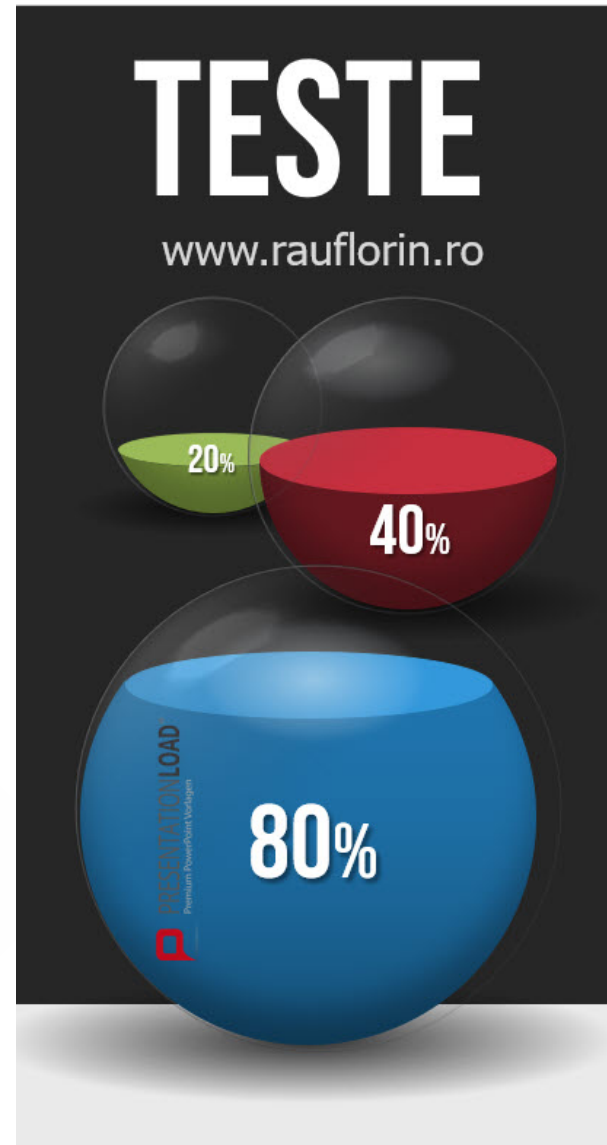

141114	director braserie	
141115	director berarie	
141116	director gradina de vara	
141117	director bar	
141118	director cafenea	
141119	director disco-bar	
141120	director unitati tip fast-food	
141121	director cofetarie, patiserie	
141122	director de club (hotelier)	
141123	director de cazare	
141201	sef restaurant	
141202	director de departament alimentatie	
141203	director de departament catering	
142001	presedinte cooperativa de consum	
142002	sef baza receptie	
142003	sef serviciu comert cu ridicata si cu amanuntul	
142004	sef birou comert cu ridicata si cu amanuntul	
142005	vicepresedinte cooperativa de consum	
142006	sef statie PECO	
142007	sef departament marfuri alimentare/nealimentare	
142008	manager de zona	
142009	inginer sef firme de afaceri si alte servicii comerciale	
142010	sef agentie comerciala	
142011	conducator intreprindere mica — patron (girant) in comert	
143101	antrenor federatie sportiva	
143102	comandant aeroclub	
143103	consilier teritorial sef inspectoratul pentru cultura	
143104	director asezamant cultural	
143105	manager al organizatiei culturale	
143106	presedinte federatie sportiva	
143107	presedinte complex, club sportiv	
143108	secretar general federatie sport	
143109	sef agentie concursuri hipice	
143110	sef productie film	
143111	sef sectie productie film	
143112	sef atelier productie film	
143113	sef oficiu interjudetean difuzare film	
143114	conducator de intreprindere mica — patron (girant) in sport	
143115	administrator structuri sportive	introdusa prin ORD. MMFPSPV/INS 150/132/2013 publicat in MOR 78/6.02.2013
143901	sef atelier decorator	
143902	sef agentie/oficiu turism	
143903	sef unitate elementara de lucru	
143904	sef atelier presa	
143905	sef laborator conservare-restaurare opere de arta	
143906	sef serviciu control tehnic presa	

SECTIUNEA TESTE va deschide o Poarta Magica catre Autocunoastere si va pregateste pentru un nou pas in cariera.

Inteligenta Emotionala? Analiza Critica? Observare si Analiza Fizica? Acuratete, Vedere Spatiala, Deductie Numerica sau Intelegere Verbala?

Nimic mai simplu! Incercati-le pe rand pentru a va descoperi mai bine!

Folositi linkul asociat imaginii de mai sus pentru a deschide gratuit aceasta Poarta Magica!