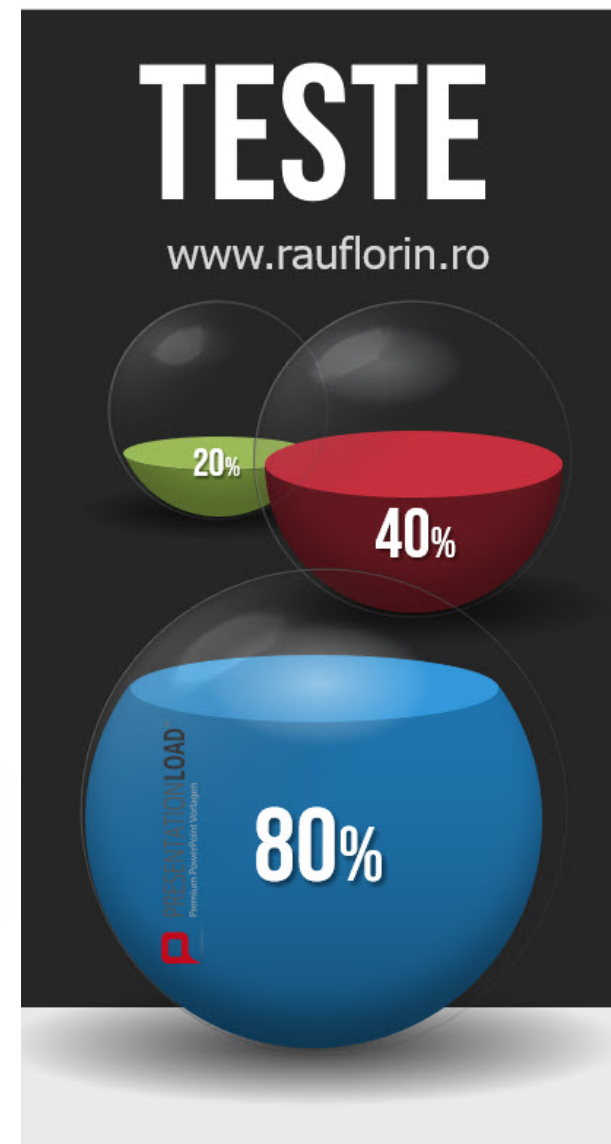

816055	operator macinare cafea	Ocupatie introdusa prin ORD. MMSS/INS nr. 38/82/2022 Publicat in MOR 141/11.02.2022
817101	pregatitor lemn, stuf, paie	
817102	preparator pasta	
817103	fierbator-spalator celuloza, hartie	
817104	albitor pasta hartie	
817105	confectioner tambur filigranare	
817106	masinist la deshidratare pasta hartie	
817107	finisor hartie, carton, mucava	
817108	confectioner produse igienico-sanitare	
817201	confectioner rondele din pluta	
817202	confectioner bastoane din pluta	
817203	confectioner colaci si centuri de salvare	
817204	masinist la masina de taiat strafuri si dopuri din pluta	
817205	masinist la masina de zdrobit si macinat pluta	
817206	confectioner placi izolatoare	
817207	aburitor pluta	
817208	pregatitor lemn aschietor	
817209	pregatitor aschii	
817210	incleietor placi aglomerate	
817211	formator presator placi brute	
817212	formator finisor placi	
817213	tocatorist-defibratorist	
~~817214~~	~~filtrator-deshidrotorist~~	Ocupatie eliminata prin ORD. MMSS/INS nr. 38/82/2022 Publicat in MOR 141/11.02.2022
817215	presator PFL	
817216	tratamentist PFL	
817217	formator PFL	
817218	impregnator la innobilare PFL	
817219	fasonator-sortator filme	
817220	presator la innobilare PFL	
817221	formator la innobilare PFL	
817222	finisor la innobilare PFL	
817223	pregatitor PFL si hartie pentru filme	
817224	gaterist la taiat busteni	
817225	taietor la ferastrau panglica	
817226	fasonator cherestea	
817227	desenator-insemnator cherestea	
817228	decupator furnire	
817229	derulatorist	
817230	fasonator-uscator furnire	
817231	frezor-imbinator furnire tehnice	
817232	presator produse stratificate	
817233	formator slefuitor produse stratificate	
817234	preparator PPF	
817235	miezuitor panee si placi celulare	
817236	operator la recoltarea si toaletarea arborilor forestieri	
818101	topitor sticla	
818102	prelucrador de topituri la semiautomate	
818103	prelucrador de topituri la instalatii de tras tevi	

SECTIUNEA TESTE va deschide o Poarta Magica catre Autocunoastere si va pregateste pentru un nou pas in cariera.

Inteligenta Emotionala? Analiza Critica? Observare si Analiza Fizica? Acuratete, Vedere Spatiala, Deductie Numerica sau Intelegere Verbala?

Nimic mai simplu! Incercati-le pe rand pentru a va descoperi mai bine!

Folositi linkul asociat imaginii de mai sus pentru a deschide gratuit aceasta Poarta Magica!